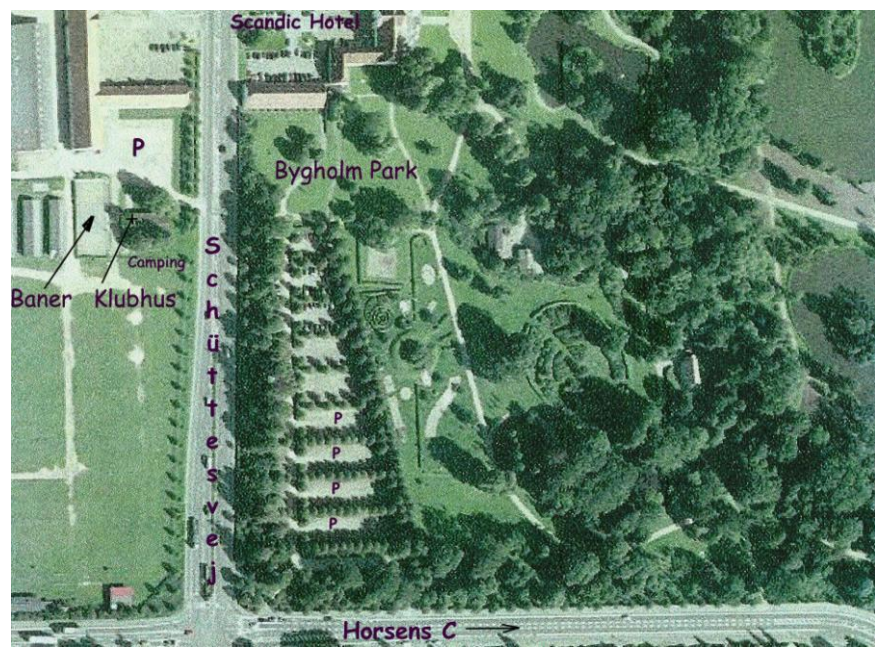

HPK's Klubhus      Hotel Scandic

Hvis du kommer ad motorvejen E 45 nord eller sydfra:

Tag afkørsel 56, Horsens V.

Sving til henholdsvis til venstre eller højre ad Silkeborgvej rute 52 mod centrum 2,9 km.

Drej til højre i lyskryds. Kør ad Schüttesvej forbi Scandic hotel, ca.1100 m.

Drej til højre ind ad indkørsel til en plads, hvor man kan parkére.

HPK's baner ligger lidt fremme til venstre.

Klublokalet er til højre i enden af den hvide længe.

Der er også baner i Bygholm Park på den anden side af vejen.

Her er der også mulighed for at parkére